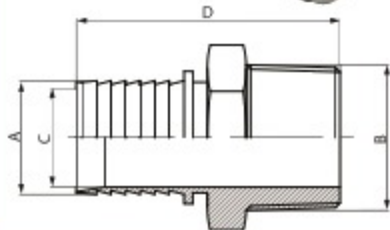

## Raccord Mamelon Gaz Conique

Référence Inox 316 L	Diamètre A	Filetage B	Longueur C	Longueur D
Y531R912-13	13	1/2-14	13	57
Y531R912-18	18	3/4-14	16	70
Y531R912-25	25	1"-11	21	71
Y531R912-38	38	1"1/4-11	34	79
Y531R912-50	51	2"-11	46	79
Y531R912-63	63	2"1/2-11	61	94
Y531R912-76	76	3"-11	70	94

Cette série existe aussi en acier carbone Bichromaté pour montage sur les flexibles en Elastomère à l'aide de 1/2 coquilles en aluminium.

**Pages : 1 - 2 - 3 - 4**  
**Nos flexibles**